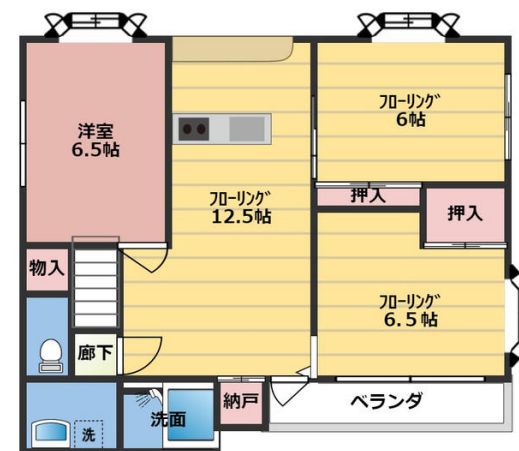

貸アパート

東武野田線 初石 徒歩10分
東武野田線 流山おおたかの森 徒歩27分

間取り

3LDK

- 礼金：なし
- 敷金：1ヶ月
- 管理費：3,000円/月
- 専有面積：67.28㎡
- 保証金：なし

物件番号 69669218077

7.3万円

エアコン全室設置あり！ 約3帖のグルニエ付き！

■所在地 千葉県柏市西柏台1丁目 ■築年月 1993年04月
■契約期間 2年 ■備考 エアコン全部屋あり (3台残置物)
約3帖のグルニエ付き。事務所として利用可能。 ■鍵交換代等 有 ■駐車場 有 4,000円/月 ■保険等 加入要 ■取引態様 代理

この図面は物件情報の一部を抜粋して掲載しております。(現況優先) 付帯条件や別途料金等が発生する場合がありますのでご確認ください。

千葉県知事免許 (1) 第17361号